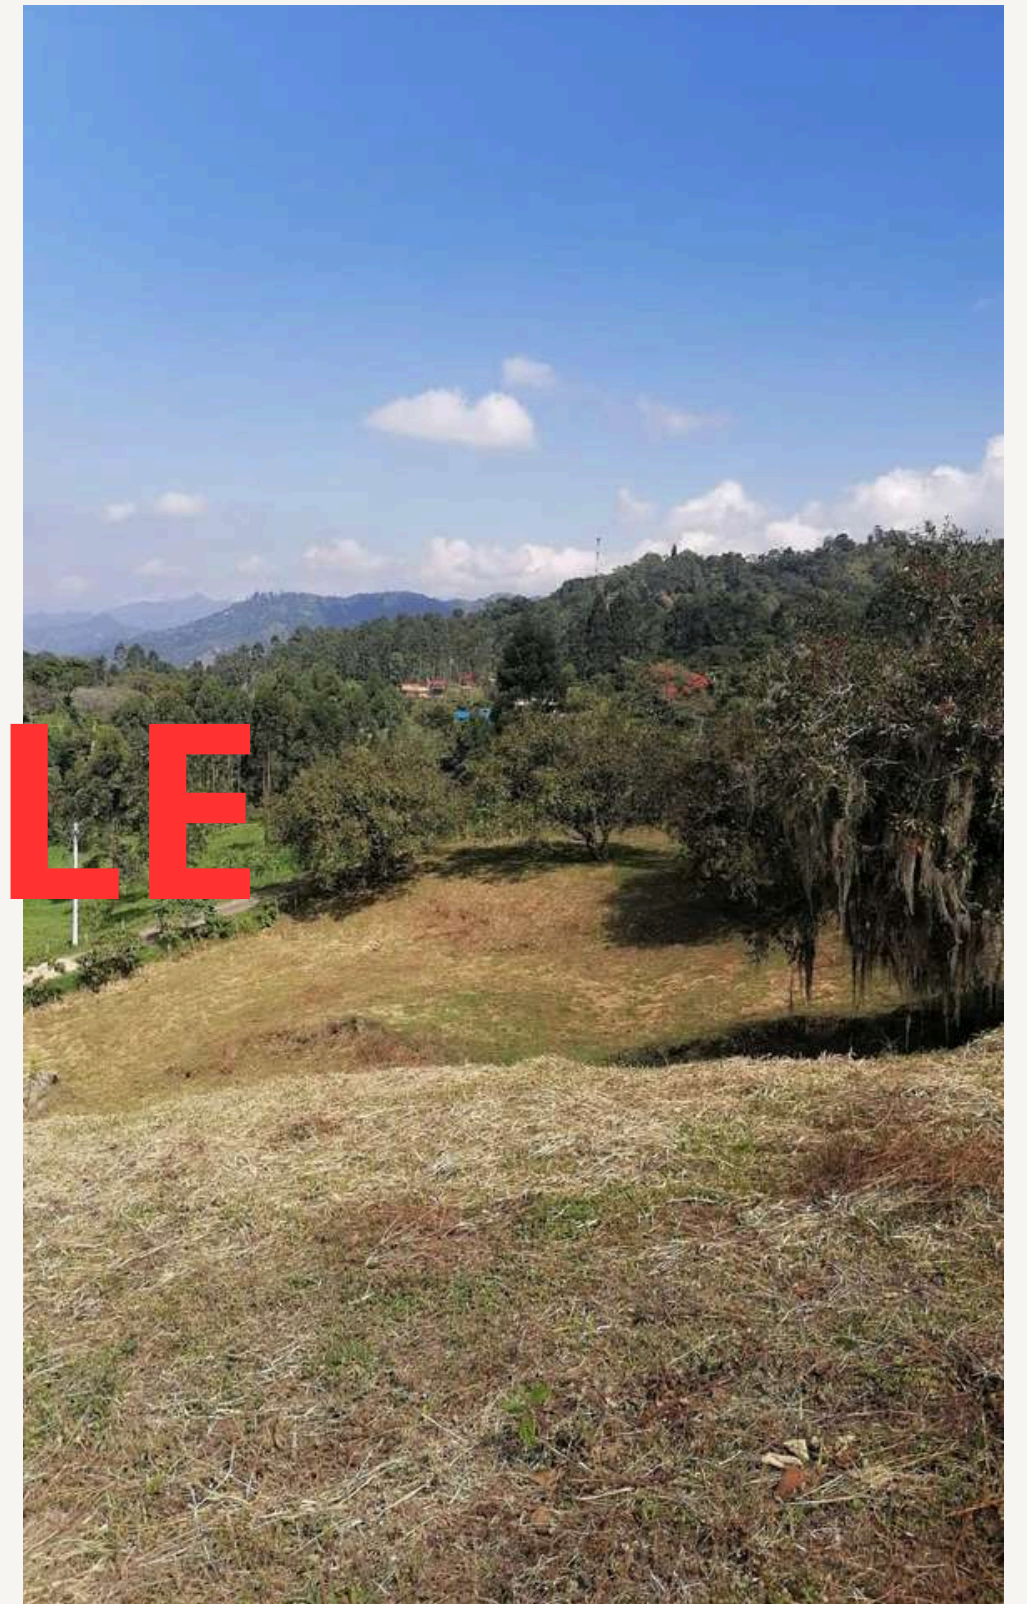

LOTE

Precio: $680.000.000

10.900 m2

Acueducto veredal

Papeles al día

NO DISPONIBLE

San Francisco, Cundinamarca!

📍 Ubicación privilegiada: Vereda Juan de Vera – Sector La Carlina, a solo 5 minutos del casco urbano.

✨ Ideal para desarrollo turístico, finca campestre o inversión de alto potencial.