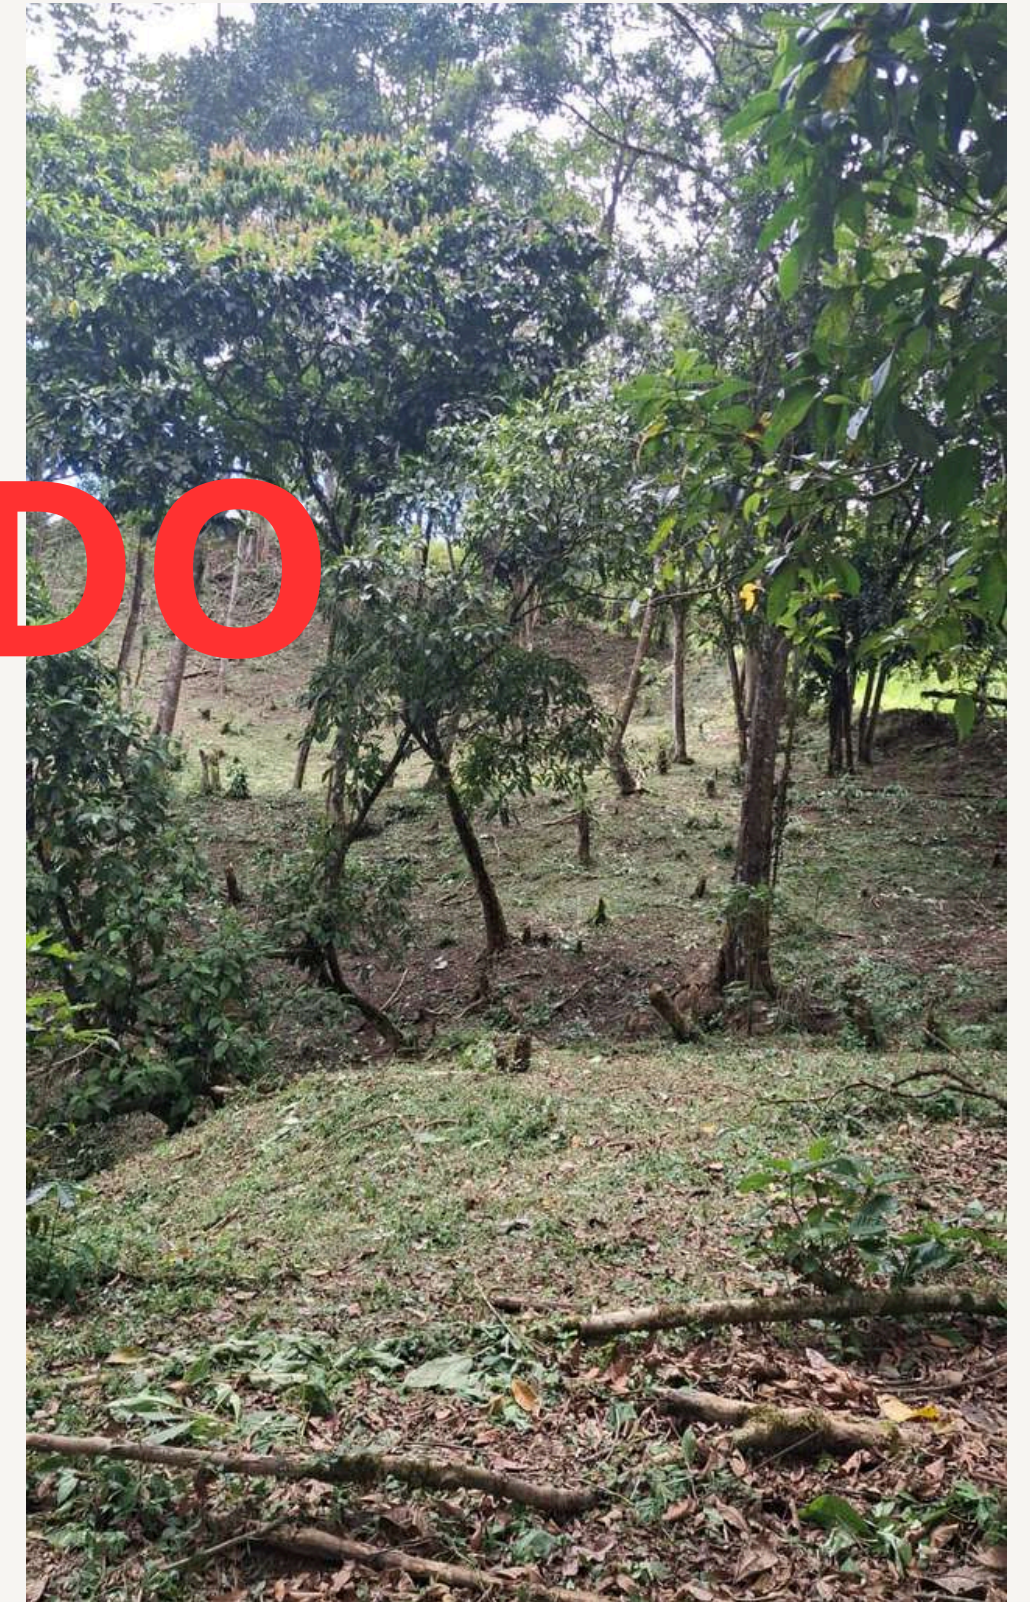

LOTE

Precio: \$120.000.000

4.000 m2

Acueducto veredal

Papeles al día

Supatá, Cundinamarca!

📍 Vereda Santa Rosa, sobre la vía El Imparal – Supatá.

Perfecto para proyecto campestre, casa de descanso o inversión rural.

Vive rodeado de naturaleza en el corazón de Cundinamarca 🌄

VENDIDO